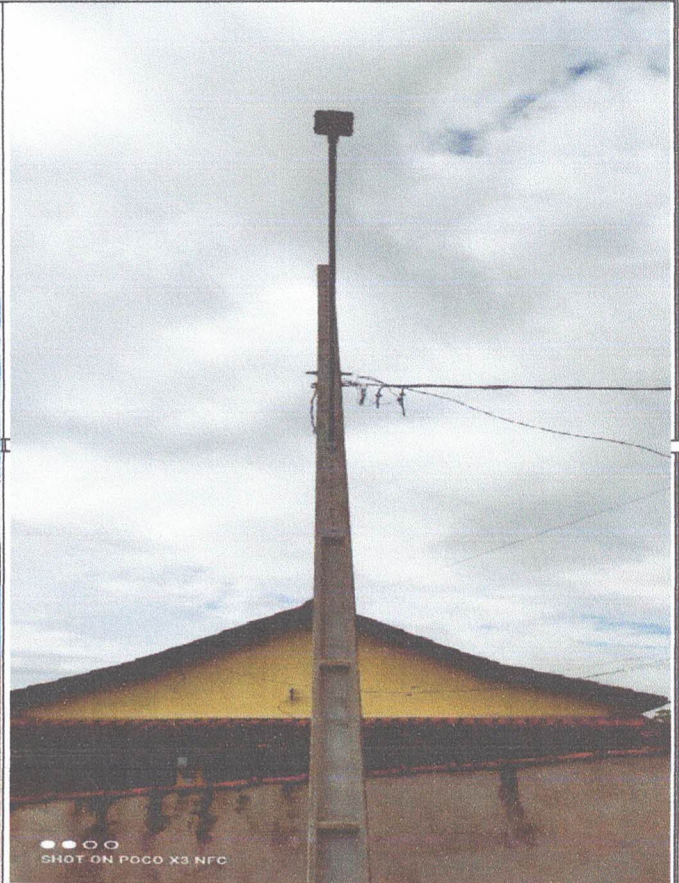

RELATÓRIO FOTOGRÁFICO

DATA

14 e 15/04/2021

Empresa: Ricel Instalações Elétricas LTDA

Dia da Semana

Responsável pela equipe: HANS CHRISTIAN DE SOUZA

S

T

Q

Q

S

S

D

LOCAL DA OBRA: VÁRIAS RUAS - DISTRITO DO SERTÃOZINHO - BORDA DA MATA/MG

Condições do Tempo

MANHÃ

BOM

TARDE

BOM

RELATÓRIO FOTOGRÁFICO

Serviços Executados: Instalado 11 postes 11-300 DT equipado e 22 conjuntos de luminária de LED 100w completo / Lançado 11 vãos de cabo de BT.

Robson Matheus Garcia
SUPERVISOR DE OBRAS
RG: MG 17.985.407