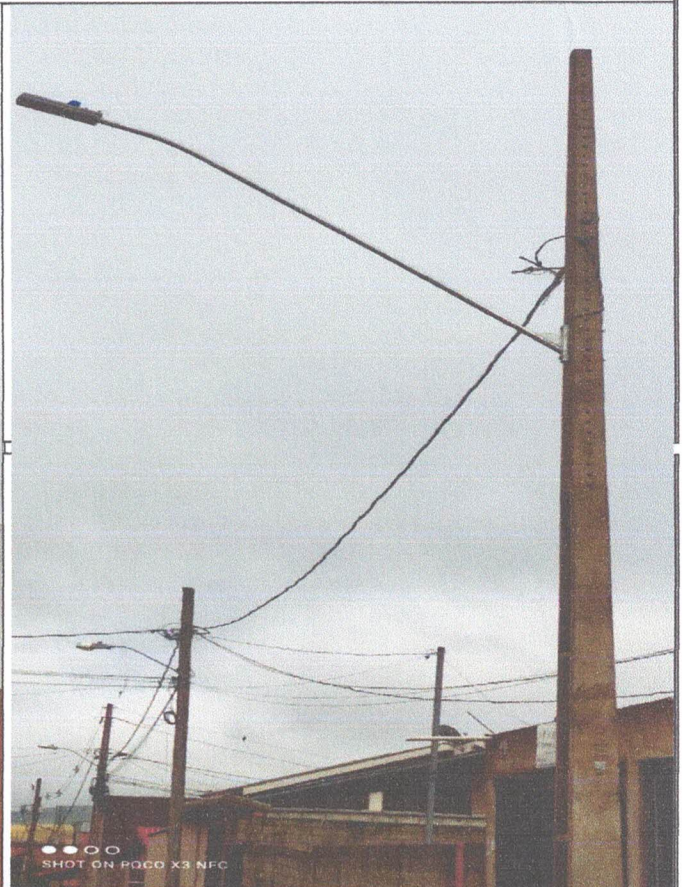

RELATÓRIO FOTOGRÁFICO

DATA

24/03/2021

Empresa: Ricel Instalações Elétricas LTDA

Dia da Semana

Responsável pela equipe: CRISTIANO DE SOUZA

S T Q Q S S D

LOCAL DA OBRA: RUA MARIANA ARANTES SOBREIRO - BAIRRO:
MORADA DO SOL - BORDA DA MATA/MG

Condições do Tempo

MANHÃ

BOM

TARDE

BOM

RELATÓRIO FOTOGRÁFICO

Serviços Executados: Instalado 01 poste 11-300 DT equipado e 01 conjunto de luminária de LED 100w completo / Lançado 01 vão de cabo de BT

Robson Matheus Garcia
SUPERVISOR DE OBRAS
RG: MG 17.365.407

	RELATÓRIO FOTOGRÁFICO			DATA	24/03/2021					
	Empresa: Ricel Instalações Elétricas LTDA				Dia da Semana					
Responsável pela equipe: CRISTIANO DE SOUZA				S	T	Q	Q	S	S	D
LOCAL DA OBRA: RUA ANTENOR DA S. RIBEIRO - BAIRRO: SANTA RITA - BORDA DA MATA/MG										
Condições do Tempo			MANHÃ	BOM	TARDE	BOM				