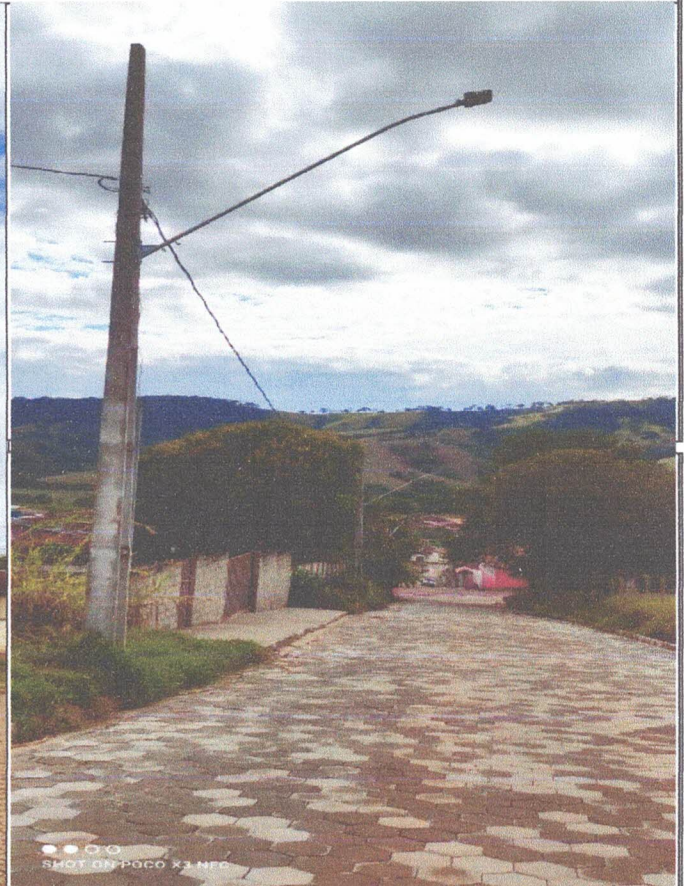

Condições do Tempo

MANHÃ

BOM

TARDE

BOM

RELATÓRIO FOTOGRÁFICO

Serviços Executados: Instalado 11 postes 11-300 DT equipado e 22 conjuntos de luminária de LED 100w completo / Lançado 11 vãos de cabo de BT.

Robson Matheus Garcia
SUPERVISOR DE OBRAS
RG: MG 17.985.407

RELATÓRIO FOTOGRÁFICO

DATA

14 e 15/04/2021

Empresa: Ricel Instalações Elétricas LTDA

Dia da Semana

Responsável pela equipe: HANS CHRISTIAN DE SOUZA

S	T	Q	Q	S	S	D
---	---	---	---	---	---	---

LOCAL DA OBRA: VÁRIAS RUAS - DISTRITO DO SERTÃOZINHO - BORDA DA MATA/MG